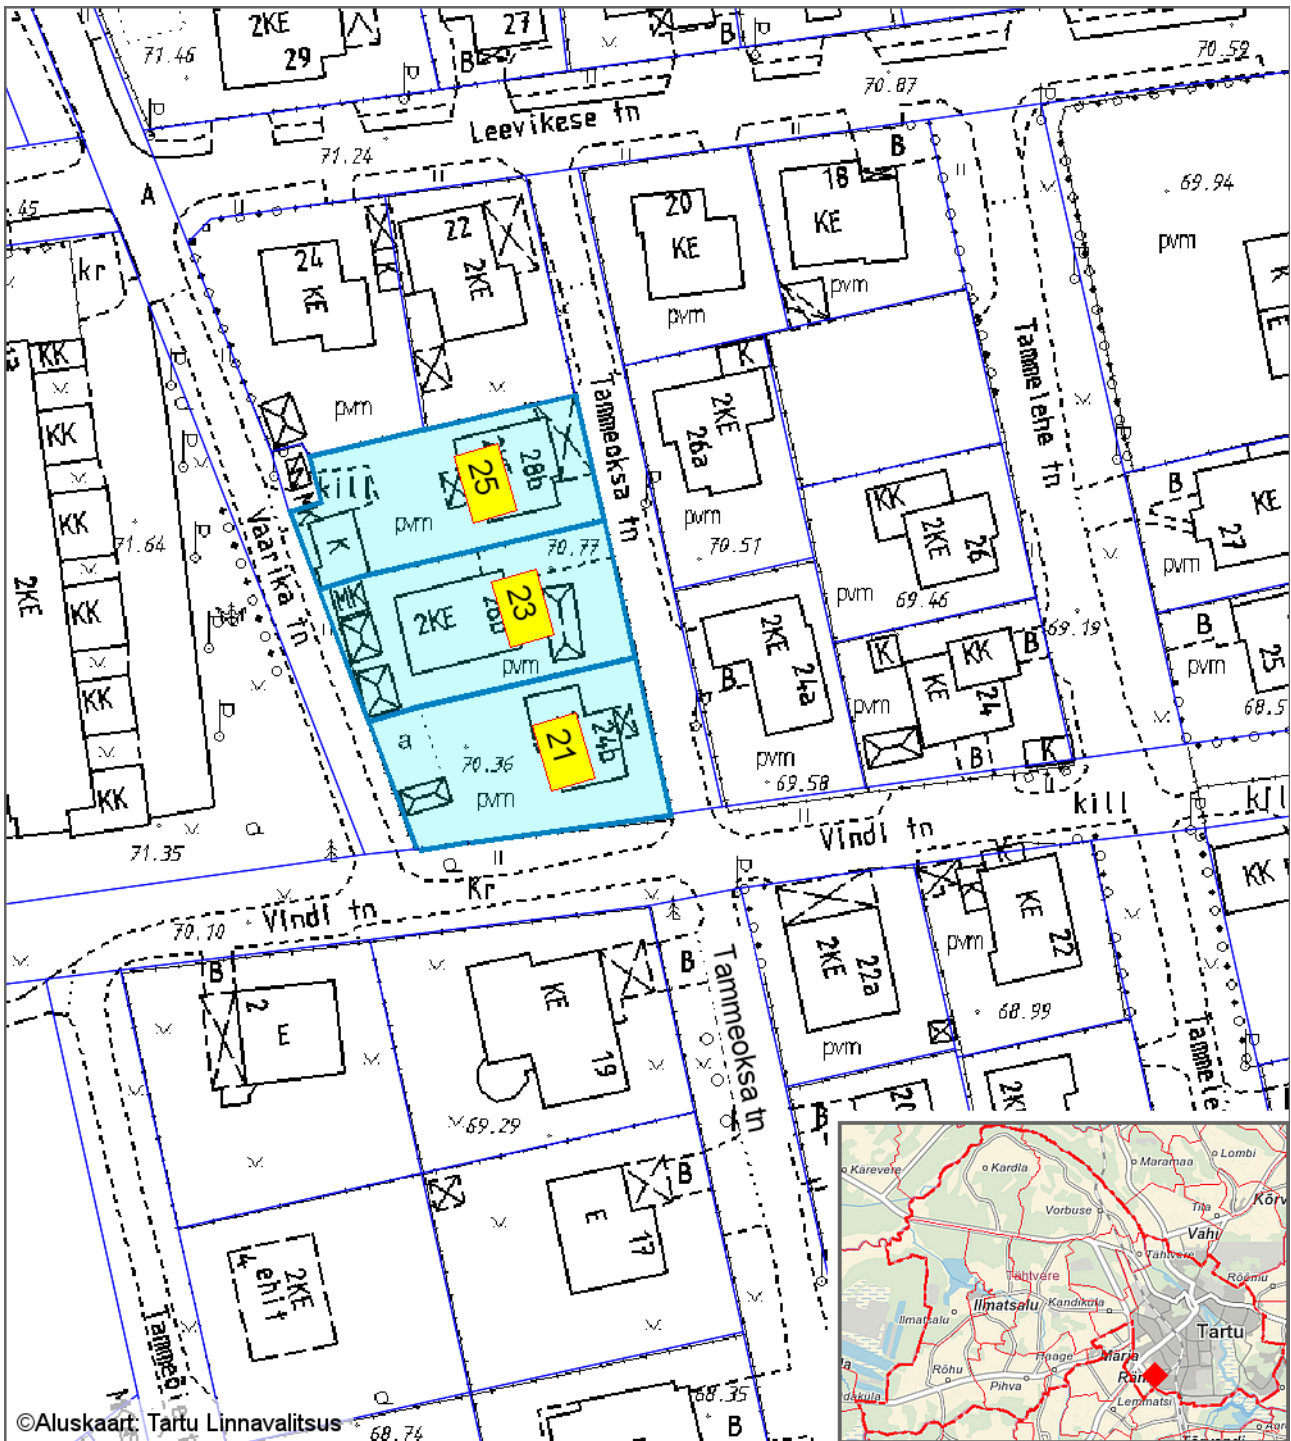

Tammeeksa tn 24b, Tammeeksa tn 26b ja Tammeeksa tn 28b
 aadresside muutmise asendiplaan
 1 : 1000

Leppemärgid

- Katastriüksus, millel muudetakse aadressi
- Uus aadressi number Tammeeksa tänava järgi

Koostas: **Riho Sulp**
 Kuupäev: **19.09.2018**